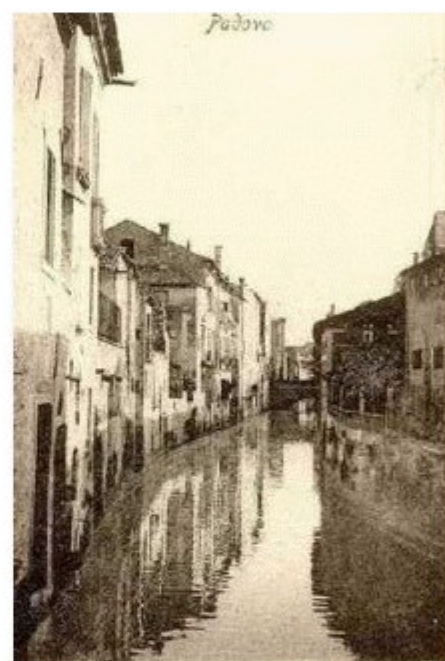

Padova - Ponte Molino

Padova - Panorama dal R. Osservatorio Astronomico

via S. Maria della Pace

Bacchiglione con veduta dell'Osservatorio *Scimura 14/11/901* Padova

Bacchiglione dal Ponte Molino Padova

47-4-1905 Padova - Il Bacchiglione al Ponte S. Agostino.

I Fiera del Santo (Prato della Valle — Liston)

Padova - boggia Amuleo

Padova - Panorama e Basilica di S. Antonio

Padova - Caffè Pedrocchi

Padova - Caffè Pedrocchi

Padova - Piazza Unità d'Italia

Padova - Piazza Unità d'Italia
Torre dell'Orologio