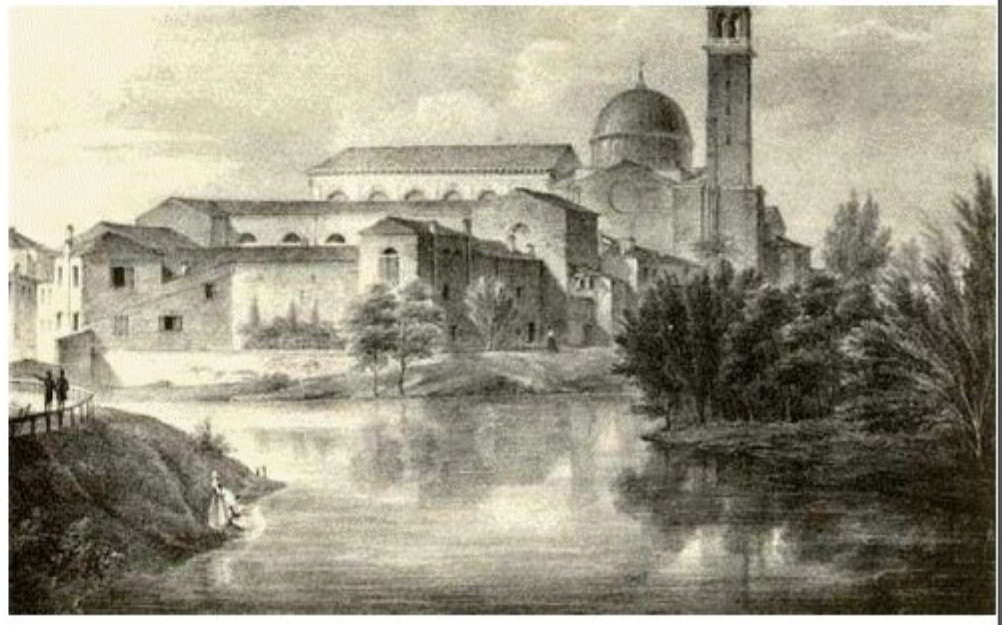

Padova - Ponte Molino

Padova - Panorama dal R. Osservatorio Astronomico

via S. Maria della Pace

Bacchiglione con veduta dell'Osservatorio *Scimura 14/11/901* Padova

Bacchiglione dal Ponte Molino Padova

47-4-1905 Padova - Il Bacchiglione al Ponte S. Agostino.

I Fiera del Santo (Prato della Valle — Liston)

Padova - boggia Amuleo

Padova - Panorama e Basilica di S. Antonio

Padova - Caffè Pedrocchi

Padova - Caffè Pedrocchi

Padova - Piazza Unità d'Italia

Padova - Piazza Unità d'Italia
Torre dell'Orologio