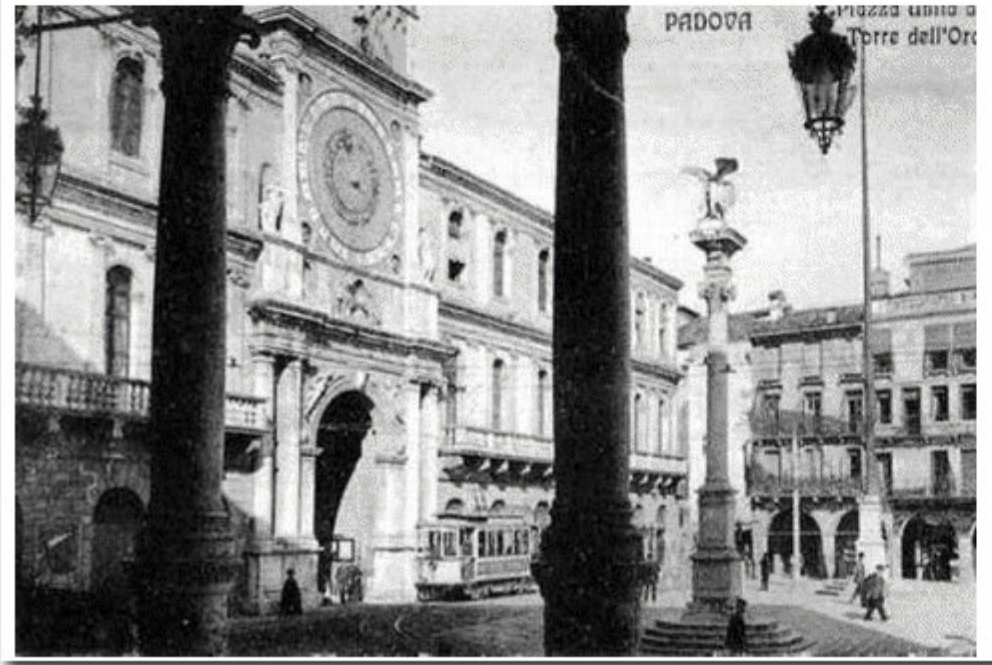

Padova - Ponte Molino

Padova - Panorama dal R. Osservatorio Astronomico

via S. Maria della Pace

Bacchiglione con veduta dell'Osservatorio *Scimura 14/11/901* Padova

Bacchiglione dal Ponte Molino Padova

47-4-1905 Padova - Il Bacchiglione al Ponte S. Agostino.

I Fiera del Santo (Prato della Valle — Liston)

Padova - boggia Amuleo

Padova - Panorama e Basilica di S. Antonio

Padova - Caffè Pedrocchi

Padova - Caffè Pedrocchi

Padova - Piazza Unità d'Italia

Padova - Piazza Unità d'Italia
Torre dell'Orologio