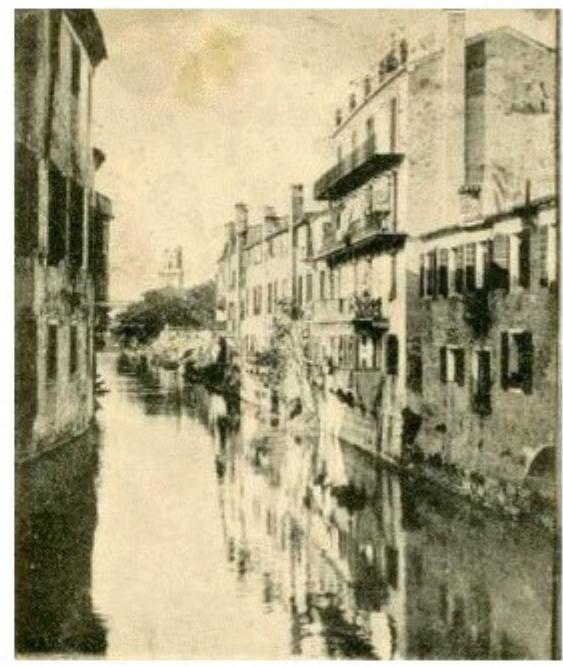

Padova - Ponte Molino

Padova - Panorama dal R. Osservatorio Astronomico

via S. Maria della Pace

Bacchiglione con veduta dell'Osservatorio *Scimura 14/11/901* Padova

Bacchiglione dal Ponte Molino Padova

47-4-1905 Padova - Il Bacchiglione al Ponte S. Agostino.

I Fiera del Santo (Prato della Valle — Liston)

Padova - boggia Amuleo

Padova - Panorama e Basilica di S. Antonio

Padova - Caffè Pedrocchi

Padova - Caffè Pedrocchi

Padova - Piazza Unità d'Italia

Padova - Piazza Unità d'Italia
Torre dell'Orologio