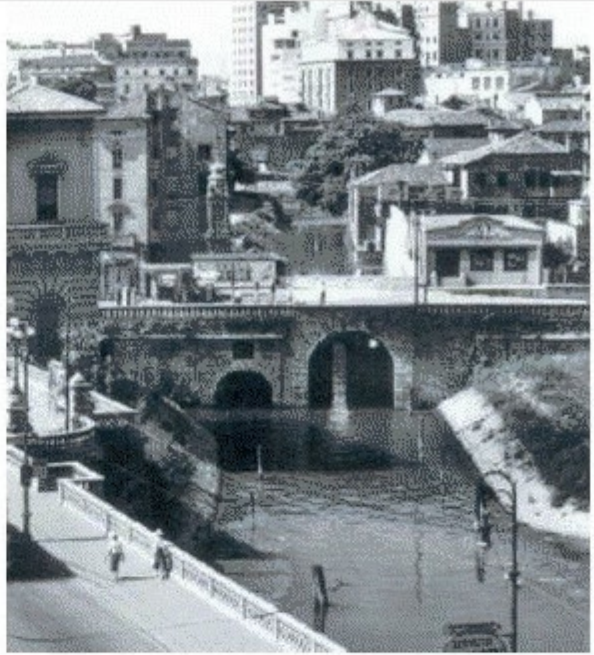

Padova - Ponte Molino

Padova - Panorama dal R. Osservatorio Astronomico

via S. Maria della Pace

Bacchiglione con veduta dell'Osservatorio *Scimura 14/11/901* Padova

Bacchiglione dal Ponte Molino Padova

47-4-1905 Padova - Il Bacchiglione al Ponte S. Agostino.

I Fiera del Santo (Prato della Valle — Liston)

Padova - boggia Amuleo

Padova - Panorama e Basilica di S. Antonio

Padova - Caffè Pedrocchi

Padova - Caffè Pedrocchi

Padova - Piazza Unità d'Italia

Padova - Piazza Unità d'Italia
Torre dell'Orologio