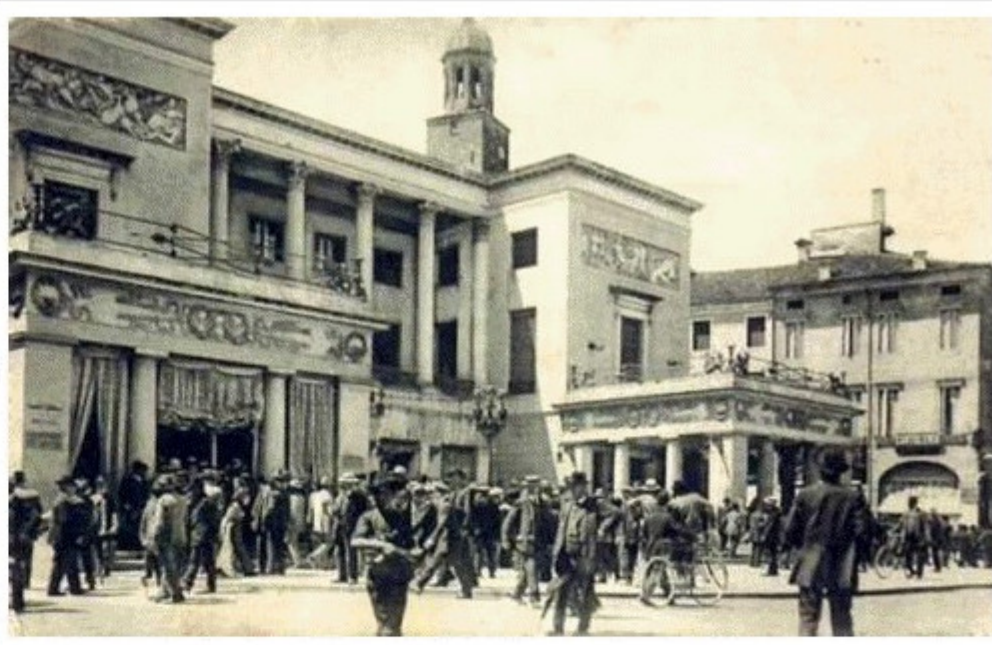

Padova - Ponte Molino

Padova - Panorama dal R. Osservatorio Astronomico

via S. Maria della Pace

Bacchiglione con veduta dell'Osservatorio *Scimura 14/11/901* Padova

Bacchiglione dal Ponte Molino Padova

47-4-1905 Padova - Il Bacchiglione al Ponte S. Agostino.

I Fiera del Santo (Prato della Valle — Liston)

Padova - boggia Amuleo

Padova - Panorama e Basilica di S. Antonio

Padova - Caffè Pedrocchi

Padova - Caffè Pedrocchi

Padova - Piazza Unità d'Italia

Padova - Piazza Unità d'Italia
Torre dell'Orologio