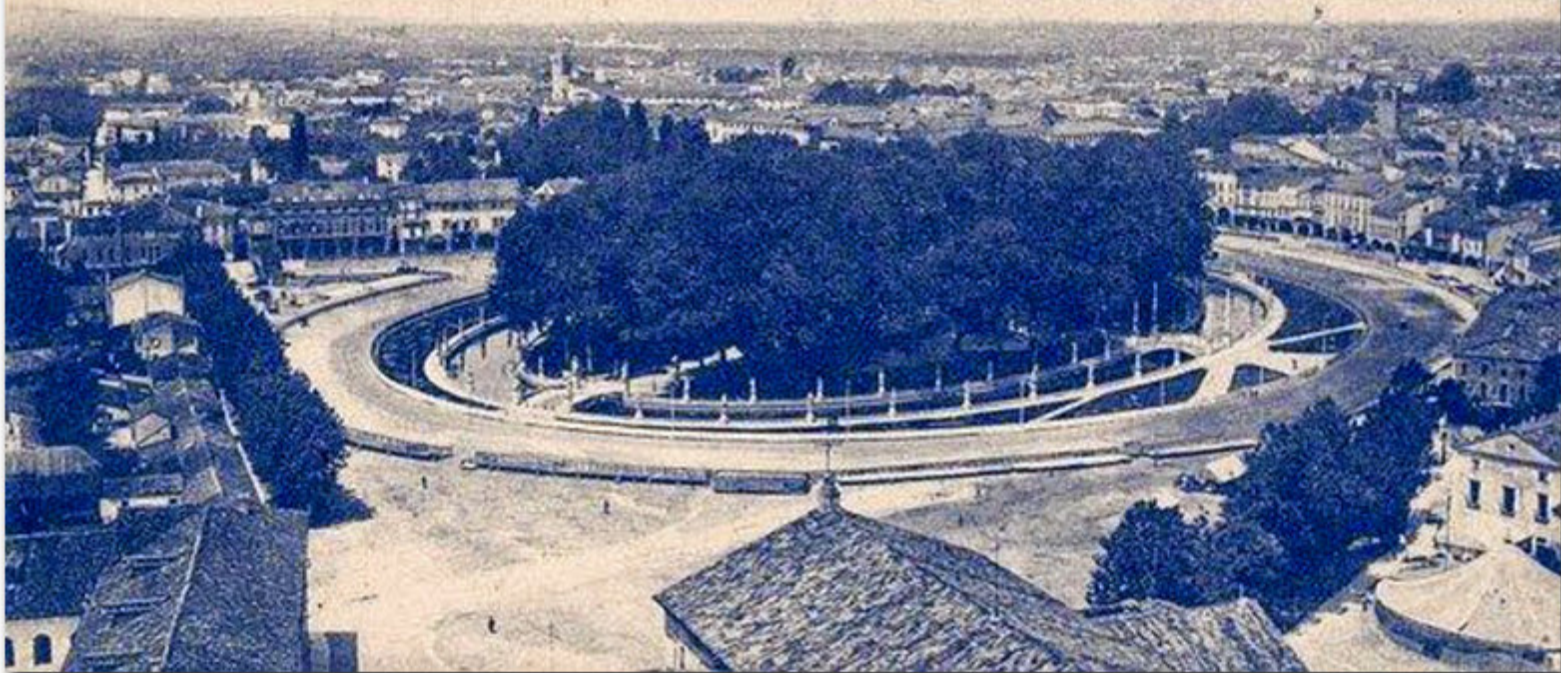

Eseguito in pietra di Mazzano-Botticino, dalla Ditta D. Lombardi
di Rezzato (Prouincia di Brescia)

GENS <http://gens.labo.net>

Padova

Panorama del Campanile dell'Università

Padova - Il Naviglio al ponte della Punta, via Donciapelli e palazzo del barone Mazza

Padova - Panorama dal Campanile della Basilica di S. Giustina

GENS <http://gans.labo.net>

Padova

VEDUTA GENERALE.

PADOVA - Prato della Valle e Nuova Fontana

mem. di nat. 1911

S. Giustina vista dal Ponte dei quattro Papi